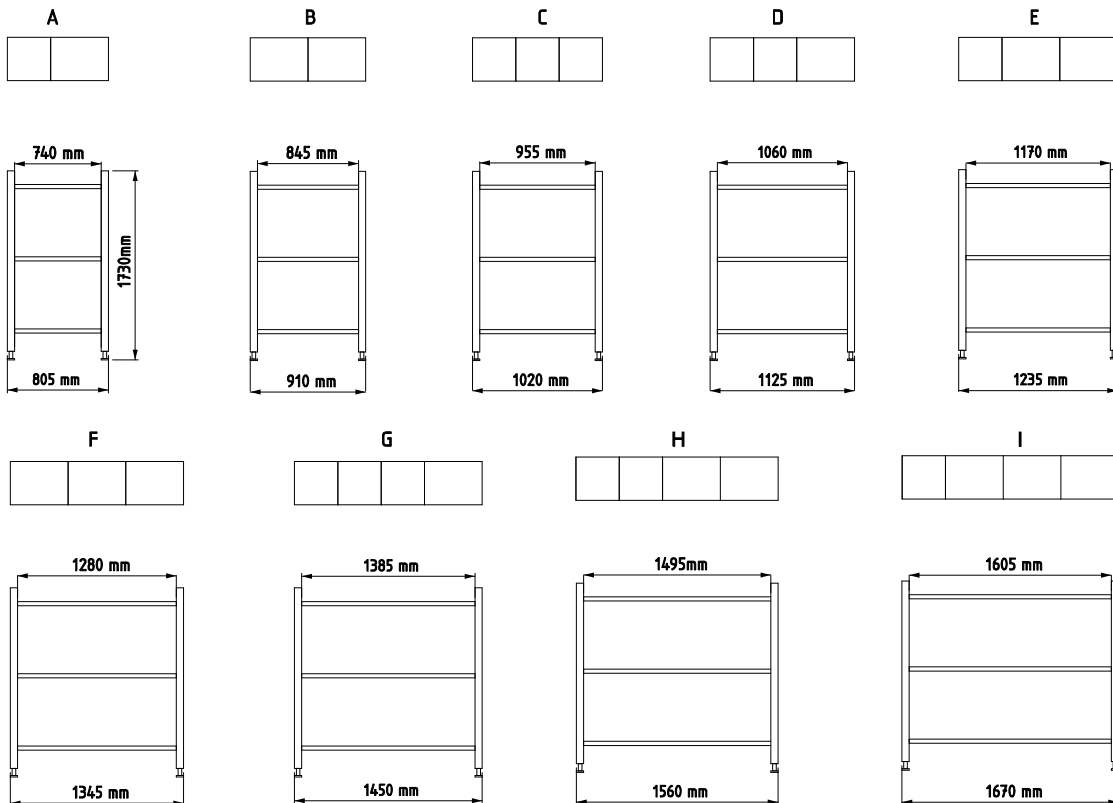

Il est possible d'adapter en retour des rayonnages de largeur différente (ex. retour d'une profondeur 600 mm sur étagère de base profondeur 425 mm) ou l'inverse.

* Profondeur 500mm disponible seulement avec clayettes aluminium.

RAYONNAGES MODULABLES - Clayettes aluminium ou polypropylène

La modularité des supports : 2 types de clayettes

Clayette polypropylène
Profondeurs disponibles :
600mm et 425mm

Clayette aluminium :
Profondeurs disponibles :
600mm, 500mm et 425mm

La modularité de 3 à 7 niveaux

La modularité sur 3 profondeurs

La modularité en longueurs :

2 longueurs de clayettes (a : 325mm, b : 433mm) et 9 modules de base permettent toutes les combinaisons possibles au pas de 108mm.