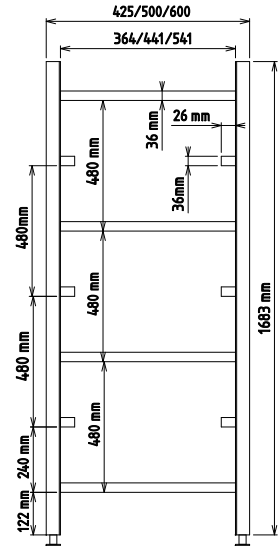

Il est possible d'adapter en retour des rayonnages de largeur différente (ex. retour d'une profondeur 600 mm sur étagère de base profondeur 425 mm) ou l'inverse.

* Profondeur 500mm disponible seulement avec clayettes aluminium.

RAYONNAGES MODULABLES - Clayettes aluminium ou polypropylène

La modularité des supports : 2 types de clayettes

Clayette polypropylène
Profondeurs disponibles :
600mm et 425mm

Clayette aluminium :
Profondeurs disponibles :
600mm, 500mm et 425mm

La modularité de 3 à 7 niveaux

La modularité sur 3 profondeurs

La modularité en longueurs :

2 longueurs de clayettes (a : 325mm, b : 433mm) et 9 modules de base permettent toutes les combinaisons possibles au pas de 108mm.