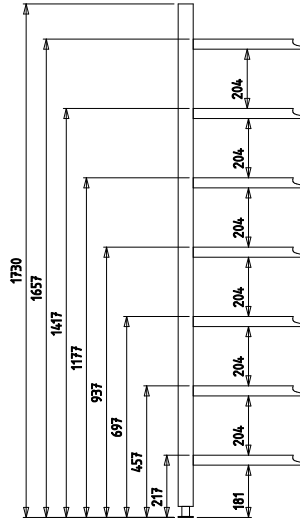

RAYONNAGES MODULABLES - Clayettes aluminium ou polypropylène

La modularité des supports : 2 types de clayettes

Clayette polypropylène
Profondeurs disponibles :
600mm et 425mm

Clayette aluminium :
Profondeurs disponibles :
600mm, 500mm et 425mm

La modularité de 3 à 7 niveaux

La modularité sur 3 profondeurs

La modularité en longueurs :

2 longueurs de clayettes (a : 325mm, b : 433mm) et 9 modules de base permettent toutes les combinaisons possibles au pas de 108mm.