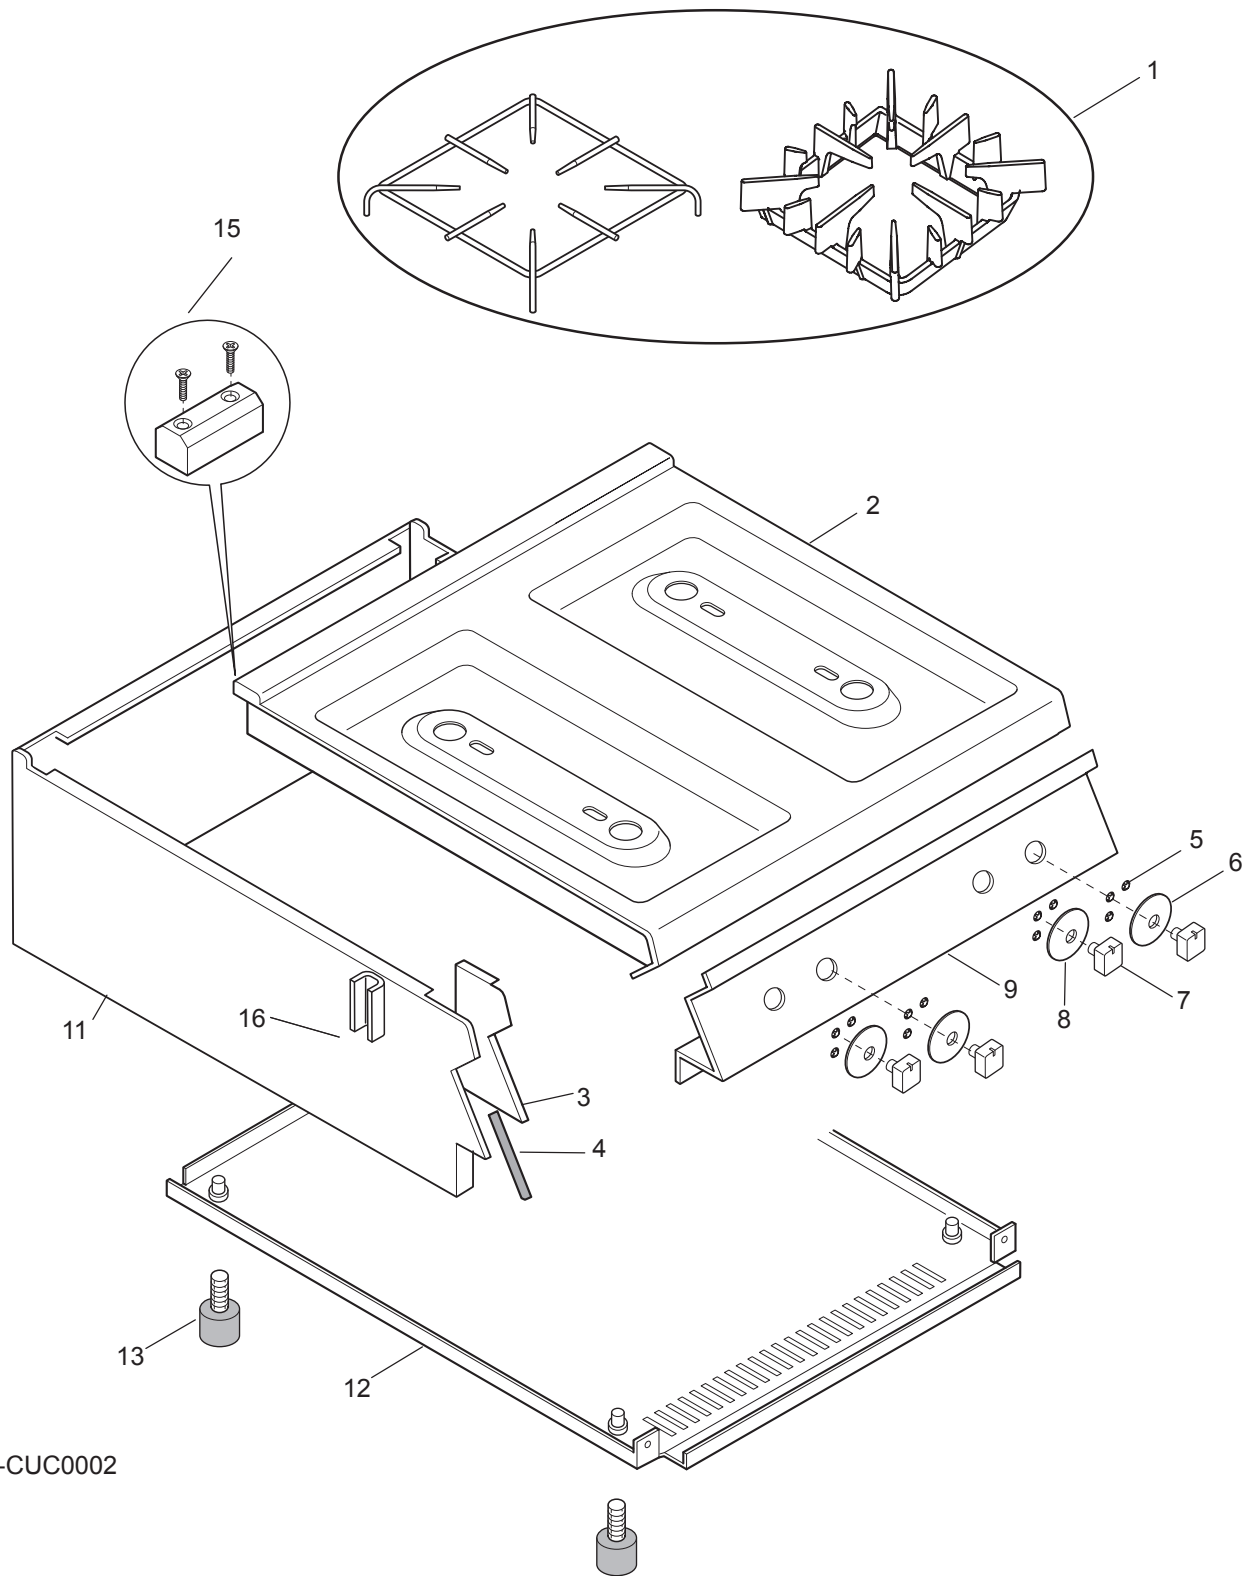

Pag	Index	Indice	Note
2	Gas Top	Componenti Top	
3	Gas components	Componenti Gas	
4,5	Spare parts list	Lista ricambi	

Brand/Marchio: All  
 Factory code: 9PDD

Rif.-CUC0002

Rif-CUC0001

A - Ugello bruciatore / Burner nozzle $\varnothing 60$		
6DGT Code	Ref.	Notes
0C0141	$\varnothing 1.95$ 2H/2E+	G20 20mbar
0C0143	$\varnothing 2.20$ 2ELL	G25 20mbar
0C0142	$\varnothing 2.05$ 2L	G25 25mbar
0A2101	$\varnothing 1.25$ 3+3B/P	G30/31 28-30/37mbar
0C0147	$\varnothing 1.10$ 3B/P	G30/31 50mbar
0A2475	$\varnothing 2.25$ No CE	G20 10mbar
059359	$\varnothing 3.60$	G110
059627	$\varnothing 3.30$	G120