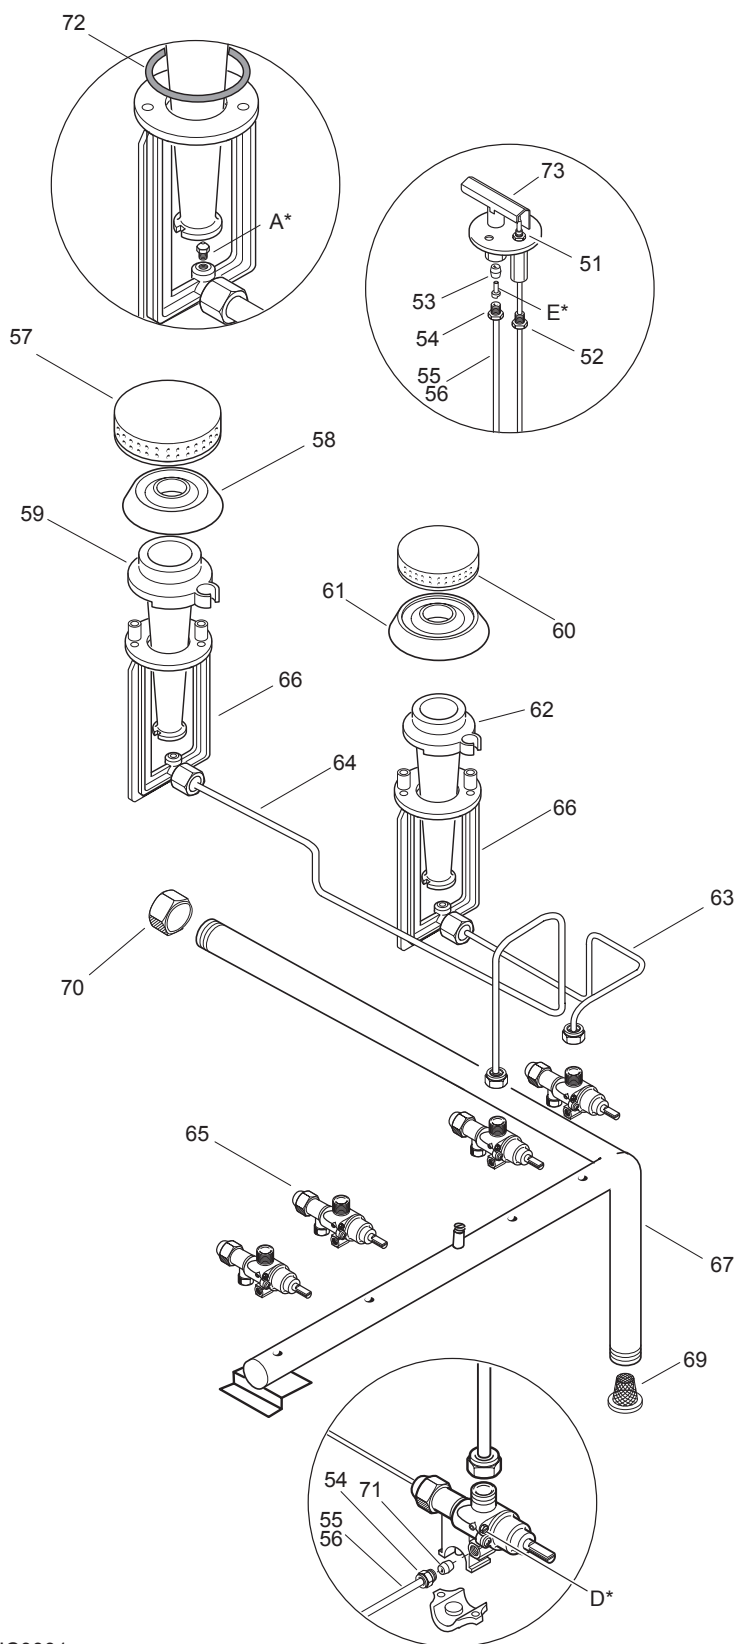

Pag	Index	Indice	Note
2	Gas Top	Componenti Top	
3	Gas components	Componenti Gas	
4,5	Spare parts list	Lista ricambi	

Brand/Marchio: All  
 Factory code: 9PDD

Rif.-CUC0002

Rif-CUC0001

A - Ugello bruciatore / Burner nozzle $\varnothing 60$		
6DGT Code	Ref.	Notes
0C0141	$\varnothing 1.95$ 2H/2E+	G20 20mbar
0C0143	$\varnothing 2.20$ 2ELL	G25 20mbar
0C0142	$\varnothing 2.05$ 2L	G25 25mbar
0A2101	$\varnothing 1.25$ 3+3B/P	G30/31 28-30/37mbar
0C0147	$\varnothing 1.10$ 3B/P	G30/31 50mbar
0A2475	$\varnothing 2.25$ No CE	G20 10mbar
059359	$\varnothing 3.60$	G110
059627	$\varnothing 3.30$	G120

E - Ugello pilota / Pilot nozzle		
6DGT Code	Ref.	Notes
053670	n°41 2H/2E+	G20 20mbar
053670	n°41 2ELL	G25 20mbar
053670	n°41 2L	G25 25mbar
054593	n°25 3+3B/P	G30/31 28-30/37mbar
054593	n°25 3B/P	G30/31 50mbar
053670	n°41 No CE	G20 10mbar
053669	n°75	G110
053669	n°75	G120