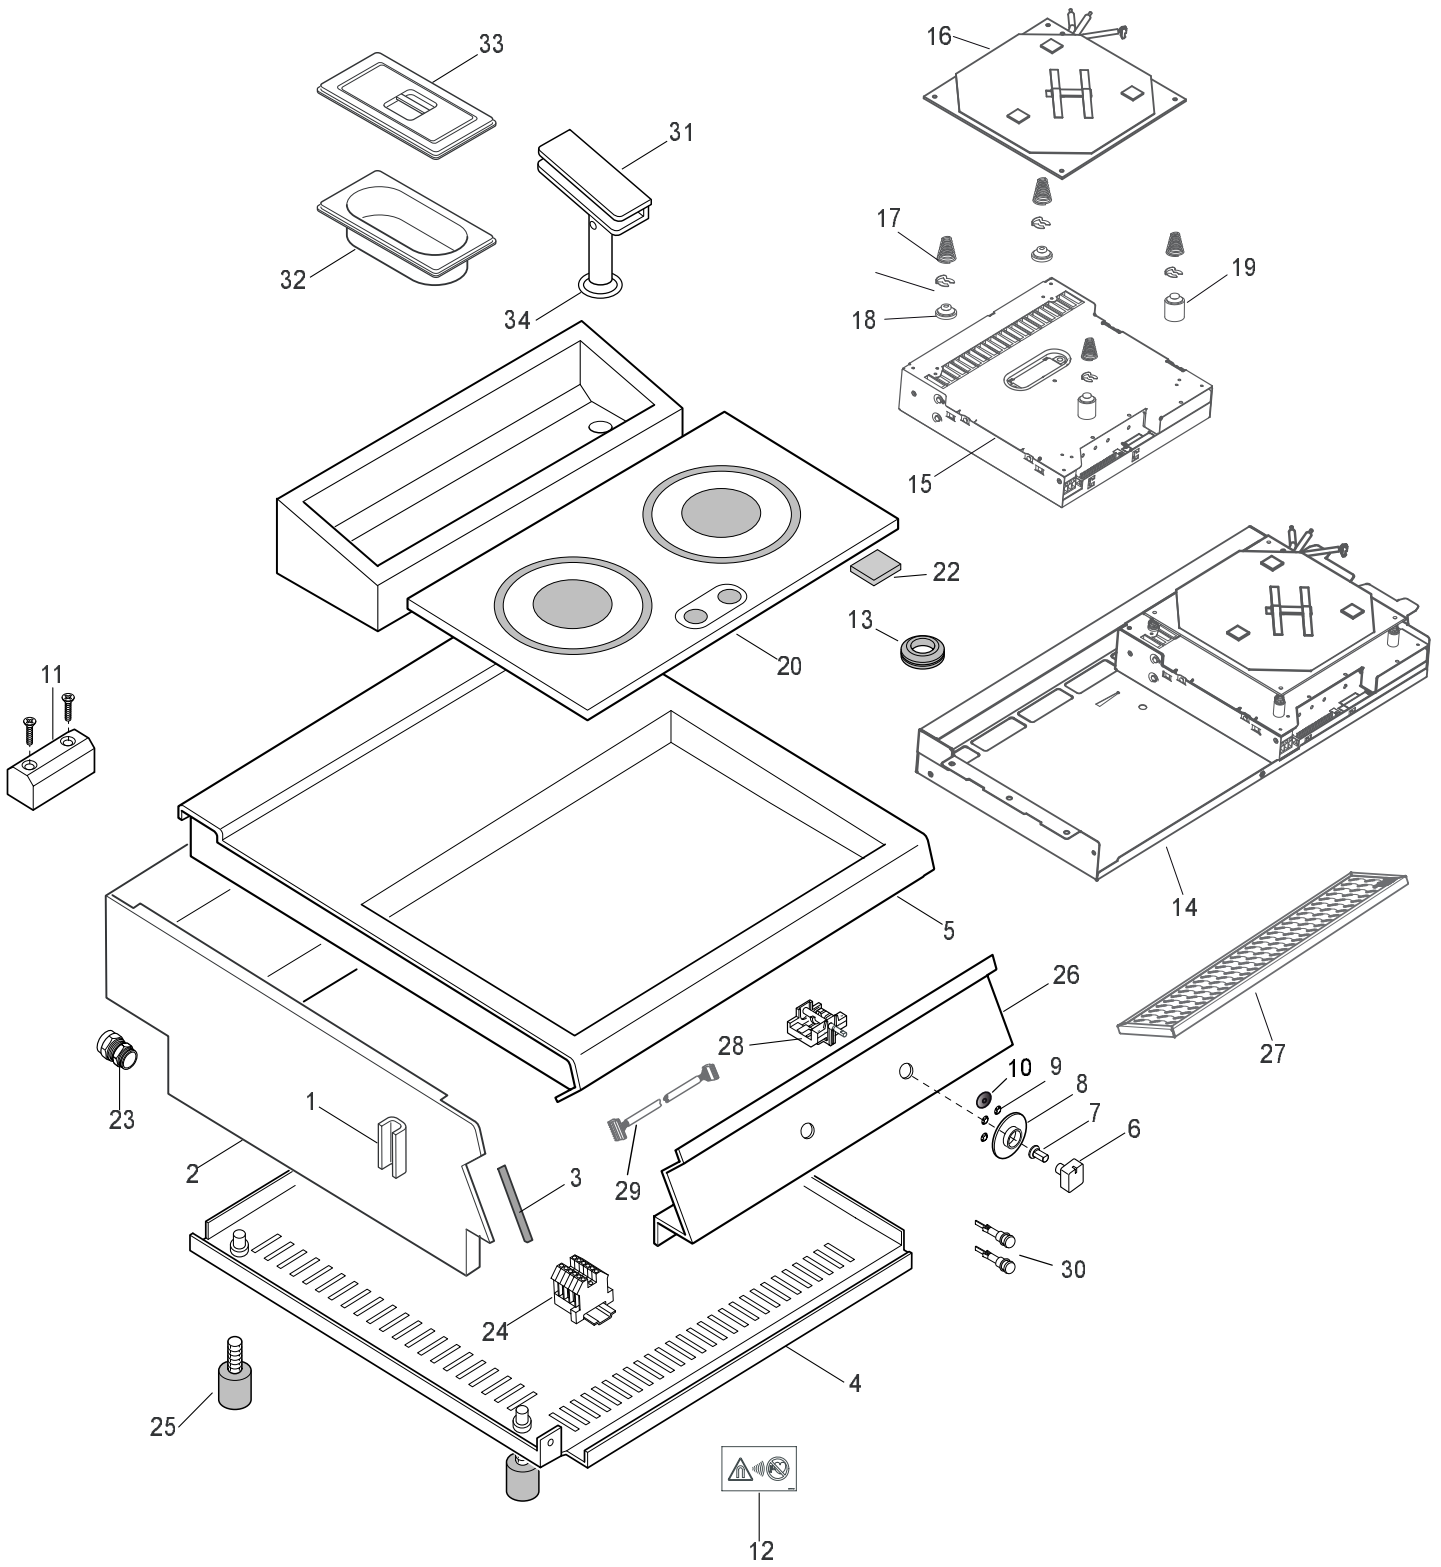

**PIANO DI COTTURA INDUZIONE TOP E700XP
INDUCTION COOKING TOP E700XP**

<i>Pos</i>	<i>Factory Code</i>	<i>6DGT Code</i>	<i>Descrizione</i>	<i>Description</i>	<i>Ref./Note</i>
			Pagina 2	Page 2	
1	0527850500	0C0156	PIASTRA FISSAGGIO FIANCHI	SIDE PANELS JOINTING PLATE	
2	085089F800	*	RIVESTIMENTO LATERALE 800 mm	EXTERNAL PANEL 800 MM	ELX
2	050389R100	*	RIVESTIMENTO LATERALE 800 mm	EXTERNAL PANEL 800 MM	ZAN
3	0543821900	0C2496	GUARNIZIONE CRUSCOTTO	GASKET CONTROL PANEL	
4	050389Q500	*	FONDO PIANO 800MM	BOTTOM 800 MM	
5	050389PK00	*	RIPIANO 800 MM	TOP 800 MM	ELX
5	050389PP00	*	RIPIANO 800 MM	TOP 800 MM	ZAN
6	0511850G01	0C6670	MANOPOLA	KNOB	ELX
6	0548878201	0C7232	MANOPOLA	KNOB	ZAN
7	0548877V00	0C7345	ADATTATORE MANOPOLA	KNOB ADAPTER	
8	0548877C00	0C7166	GHIERA INDUZ. POSTERIORE	KNOB RING, REAR INDUCTION	ELX
8	0548879K00	0C7639	GHIERA INDUZ. POSTERIORE	KNOB RING, REAR INDUCTION	ZAN
9	0218912211	069567	MOLLETTA FISS. GHIERA	SPRING, KNOB RING	
10	0541813800	0C6171	RONDELLA SILICONE	SILICONE WASHER	
11	0516860700	0C0137	PIASTRINA POSTERIORE	JOINTING REAR PLATE	
12	0598849200	0C0024	TARGHETTA PACE/MAKER	STICKER PACE/MAKER	
13	0246530100	005382	PASSAFILO D.22	CORE HITCH D.22	
14	050489H900	*	SUPPORTO GENERATORI	GENERATOR SUPPORT	
15	0875899Y00	0C7642	INVERTER ATICS 3,5KW 400V	INVERTER ATICS 3,5KW 400V	
16	083089FK00	0C7643	COIL ATICS	COIL ATICS 3,5 KW	
17	0516892500	0C4002	MOLLA PER INDUTTORE ATICS	INDUCTION SPRING	
18	0516892300	0C4003	PERNO CORTO ATICS	SHORT PIN ACTIS	
19	0516892400	0C4004	PERNO LUNGO ATICS	LONG PIN ACTIS	
20	0574820400	0C7188	VETROCERAMICA 400 MM	GLASS TOP 400 MM	
21	0639805001	059239	MORSETTIERA 4 POLI	TERMINAL BOARD 4 POLES	
22	0546810400	0C5419	DISTANZIATORE PER VETRO	SPACER FOR GLASS TOP	
23	0544802400	0C3528	PRESSACAVO	CORE HITCH	
24	0639805001	059239	MORSETTIERA ALIMENTAZIONE	MAIN TERMINAL BOARD	
25	0315252601	026806	PIEDINO	FOOT	
26	085089CN00	0C7644	CRUSCOTTO 800 MM	CONTROL PANEL 800 MM	ELX
26	085089GL00	0C7650	CRUSCOTTO 800 MM	CONTROL PANEL 800 MM	ZAN
27	085589A700	0C7652	FILTRO	FILTER	
28	0641804000	0C7640	COMMUTATORE	SWITCH	
29	0639810000	0C3978	ASSIEME CAVETTI COMMUTATORE	CABLE, COMMUTATOR	
30	0660808200	0C4000	LUCE VERDE	GREEN LAMP	
30	0660808100	0C3999	LUCE ROSSA	RED LAMP	
*	0831840200	0C6109	KIT COMMUTATORE	KIT COMUTATOR	
31	0806850301	0C2163	TROPPO PIENO	PIPE DRAIN	
32	0509803700	*	BACINELLA (9F9L815400)	BASIN (9F9L815400)	
33	0509803600	*	COPERCHIO BACINELLA (9F9L818600)	LID OF BASIN (9F9L818600)	
34	0543815500	0A5182	GUARNIZIONE OR	GASKET OR	
*	0151098052	088314	DETERGENTE REINIGER	CLEANER REINEGER	
*	0147098057	088313	PRIMER 1015 PACTAN	PRIMER 1015 PACTAN	
*	0147098058	0C0074	SILICONE	SILICONE